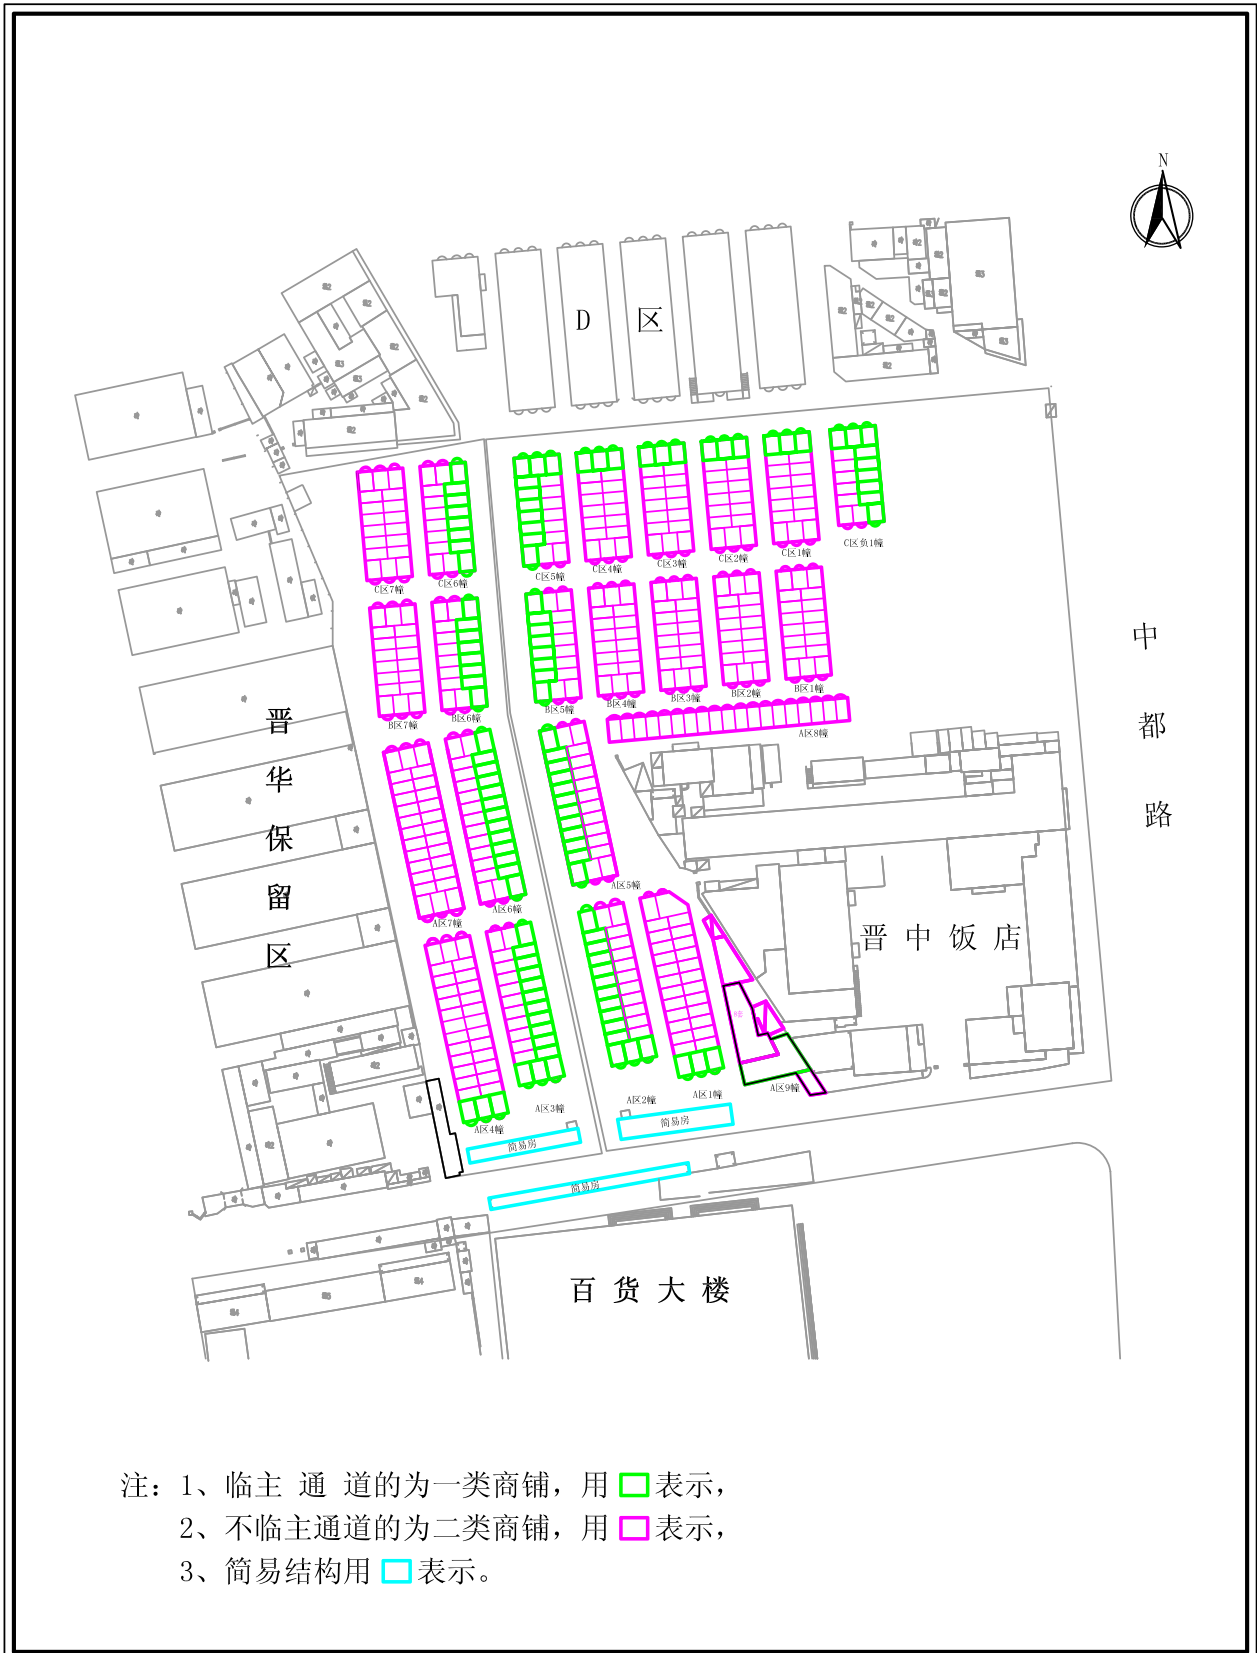

# 晋中市城区蕴华棚户户区（片区）改造项目三期 （栈房街区域）房屋征拆示意图

注：1、临主通道的为一类商铺，用 □ 表示，  
 2、不临主通道的为二类商铺，用 □ 表示，  
 3、简易结构用 □ 表示。